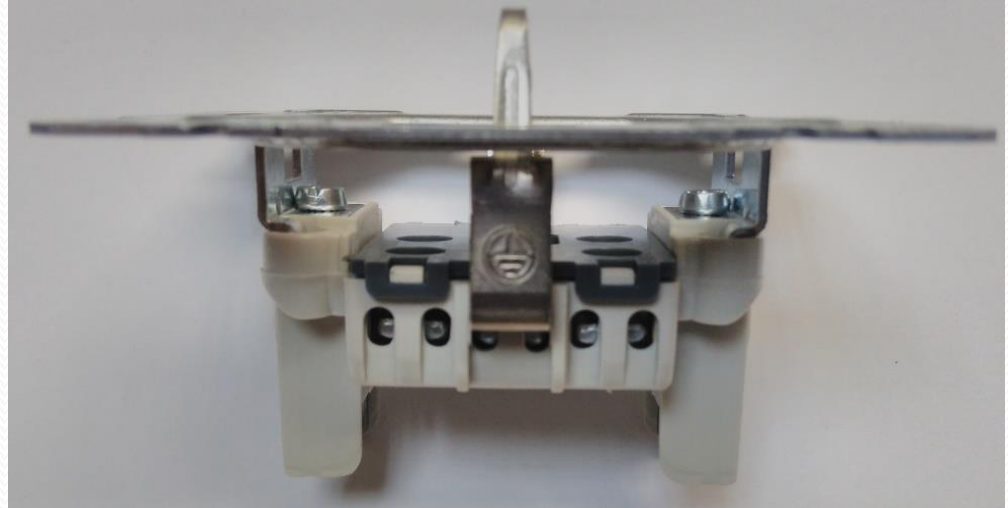

# RİTA PRİZ GRUBU TEKNİK ÖZELLİKLER

|                                      |  |
|--------------------------------------|--|
| Beyan akımı (A)                      | 16A  |
| Beyan gerilimi (V)                   | 250V AC  |
| IP değeri                            | 20   |
| Kontak                               | MS 70 ( %70 Bakır oranına sahip pirinç metal ) |
| Çerçeve + kapak hammadde             | ABS  |
| Akım taşıyan gövde/çekirdek hammadde | PA 6 (Polyamid)                                |
| Örtücü parçası hammadde              | PC (Polycarbon)                                |
| Montaj şekli                         | Sıva altı                                      |
| Tip                                  | Vidalı bağlantı                                |

# TOPRAKLI PRİZ

- Ev ve benzeri yerlerdeki topraklama hattı olan tesisatlar da, topraklama gerektiren cihazların çalıştırılması için kullanılır. Tesisatta Faz, Nötr ve Topraklama devreleri bağlanır.

## PRİZ / TOPRAKSIZ PRİZ

- Ev ve benzeri yerlerdeki topraklama hattı gerektirmeyen tesisatlar da, topraklama gerektirmeyen cihazların çalıştırılması için kullanılır. Tesisatta Faz ve Nötr devreleri bağlanır.