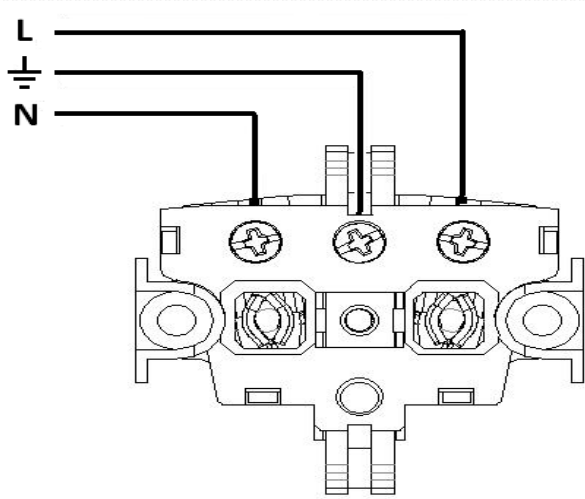

BAĞLANTI ŞEMASI