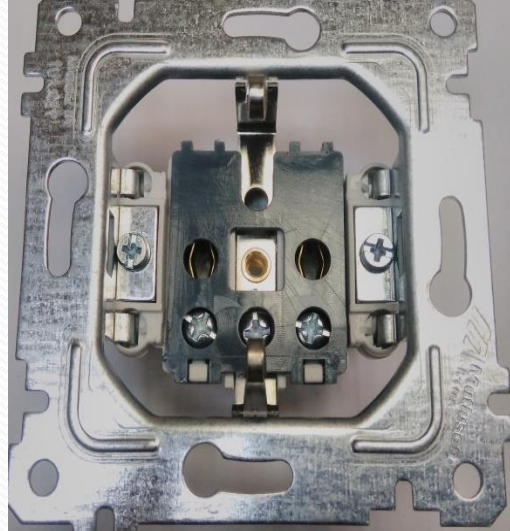

# RİTA PRİZ GRUBU TEKNİK ÖZELLİKLER

|                                      |  |
|--------------------------------------|--|
| Beyan akımı (A)                      | 16A  |
| Beyan gerilimi (V)                   | 250V AC  |
| IP değeri                            | 20   |
| Kontak                               | MS 70 ( %70 Bakır oranına sahip pirinç metal ) |
| Çerçeve + kapak hammadde             | ABS  |
| Akım taşıyan gövde/çekirdek hammadde | PA 6 (Polyamid)                                |
| Örtücü parçası hammadde              | PC (Polycarbon)                                |
| Montaj şekli                         | Sıva altı                                      |
| Tip                                  | Vidalı bağlantı                                |

# TOPRAKLI PRİZ

- Ev ve benzeri yerlerdeki topraklama hattı olan tesisatlar da, topraklama gerektiren cihazların çalıştırılması için kullanılır. Tesisatta Faz, Nötr ve Topraklama devreleri bağlanır.