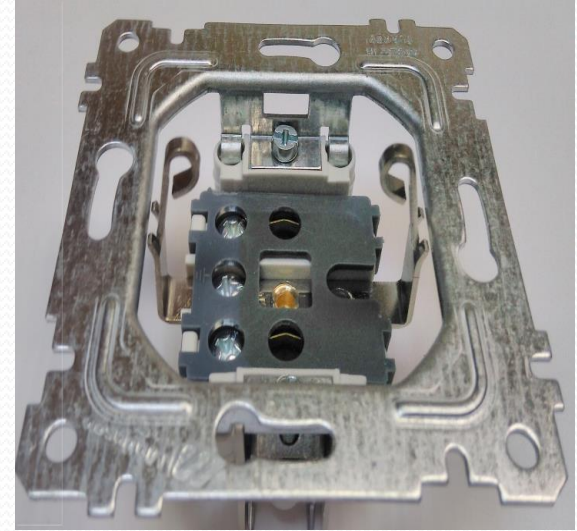

# RİTA PRİZ GRUBU TEKNİK ÖZELLİKLER

|                                      |  |
|--------------------------------------|--|
| Beyan akımı (A)                      | 16A  |
| Beyan gerilimi (V)                   | 250V AC  |
| IP değeri                            | 20   |
| Kontak                               | MS 70 ( %70 Bakır oranına sahip pirinç metal ) |
| Çerçeve + kapak hammadde             | ABS  |
| Akım taşıyan gövde/çekirdek hammadde | PA 6 (Polyamid)                                |
| Örtücü parçası hammadde              | PC (Polycarbon)                                |
| Montaj şekli                         | Sıva altı                                      |
| Tip                                  | Vidalı bağlantı                                |

# TOPRAKLI PRİZ

- Ev ve benzeri yerlerdeki topraklama hattı olan tesisatlar da, topraklama gerektiren cihazların çalıştırılması için kullanılır. Tesisatta Faz, Nötr ve Topraklama devreleri bağlanır.

## PRİZ / TOPRAKSIZ PRİZ

- Ev ve benzeri yerlerdeki topraklama hattı gerektirmeyen tesisatlar da, topraklama gerektirmeyen cihazların çalıştırılması için kullanılır. Tesisatta Faz ve Nötr devreleri bağlanır.