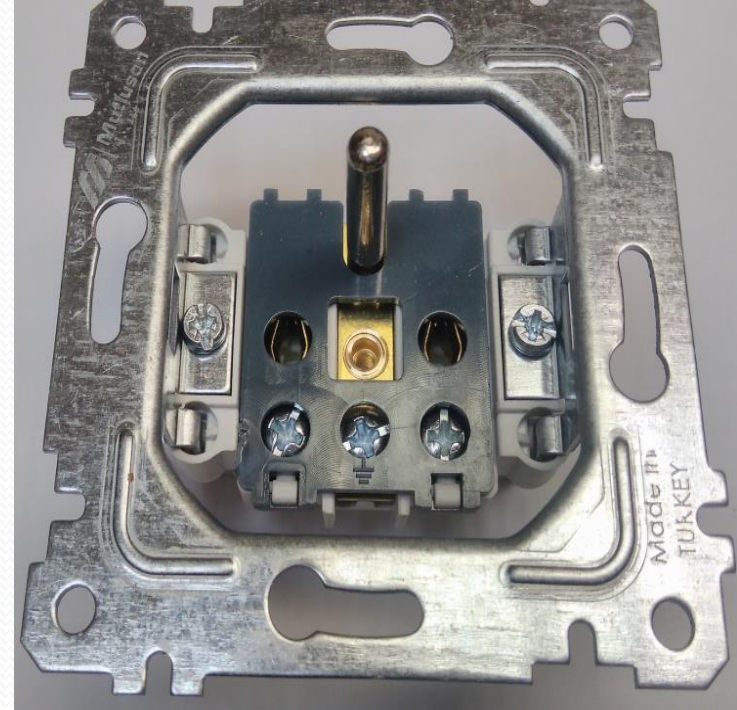

UPS PRİZ / FRANSIZ TIP PRİZ

- Fransız tip tesisatların olduğu ev ve benzeri yerlerdeki topraklama hattı olan tesisatlar da, topraklama gerektiren cihazların çalıştırılması için kullanılır. Tesisatta Faz, Nötr ve Topraklama devreleri bağlanır. Ayrıca kesintisiz güç kaynağı olan ups besleme sisteminde kullanılır.