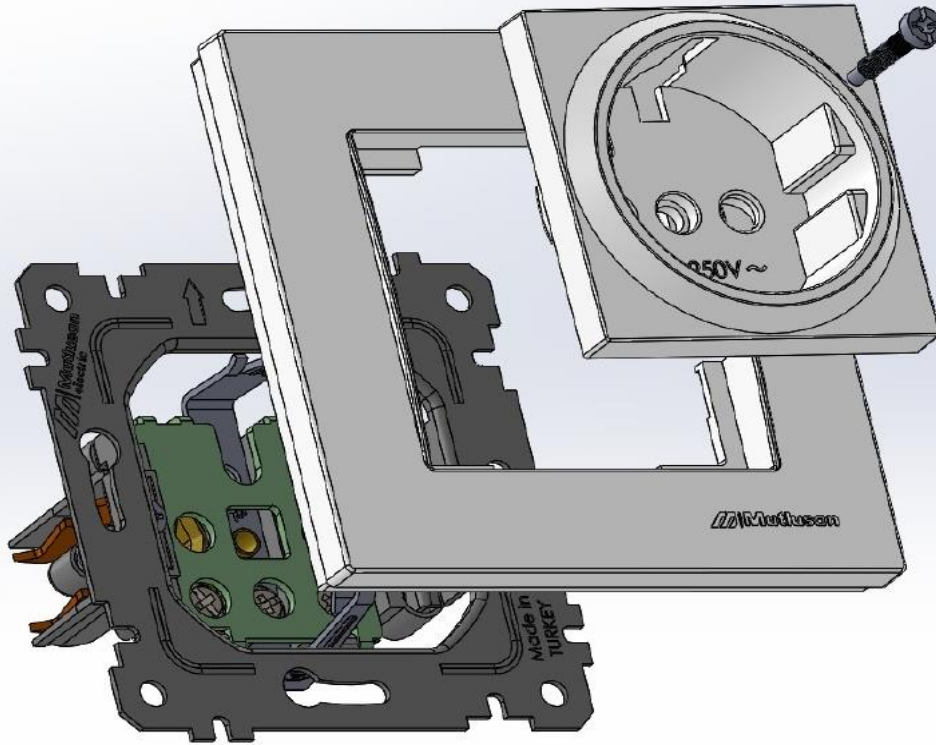

# RİTA PRİZ GRUBU TEKNİK ÖZELLİKLER

|                                      |  |
|--------------------------------------|--|
| Beyan akımı (A)                      | 16A  |
| Beyan gerilimi (V)                   | 250V AC  |
| IP değeri                            | 20   |
| Kontak                               | MS 70 ( %70 Bakır oranına sahip pirinç metal ) |
| Çerçeve + kapak hammadde             | ABS  |
| Akım taşıyan gövde/çekirdek hammadde | PA 6 (Polyamid)                                |
| Örtücü parçası hammadde              | PC (Polycarbon)                                |
| Montaj şekli                         | Sıva altı                                      |
| Tip                                  | Vidalı bağlantı                                |

# TOPRAKLI PRİZ

- Ev ve benzeri yerlerdeki topraklama hattı olan tesisatlar da, topraklama gerektiren cihazların çalıştırılması için kullanılır. Tesisatta Faz, Nötr ve Topraklama devreleri bağlanır.

## PRİZ / TOPRAKSIZ PRİZ

- Ev ve benzeri yerlerdeki topraklama hattı gerektirmeyen tesisatlar da, topraklama gerektirmeyen cihazların çalıştırılması için kullanılır. Tesisatta Faz ve Nötr devreleri bağlanır.