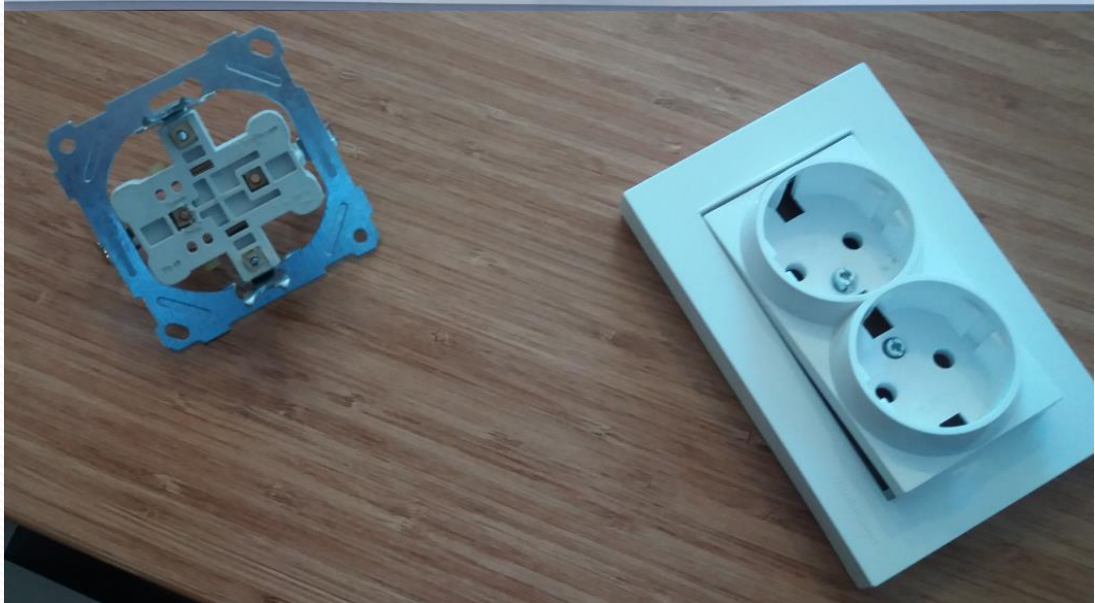

## İKİLİ TOPRAKLI PRİZ / DOUBLE TOPRAKLI PRİZ

- Ev ve benzeri yerlerdeki topraklama hattı olan tesisatlar da, topraklama gerektiren cihazların çalıştırılması için kullanılır. Tesisatta Faz, Nötr ve Topraklama devreleri bağlanır.