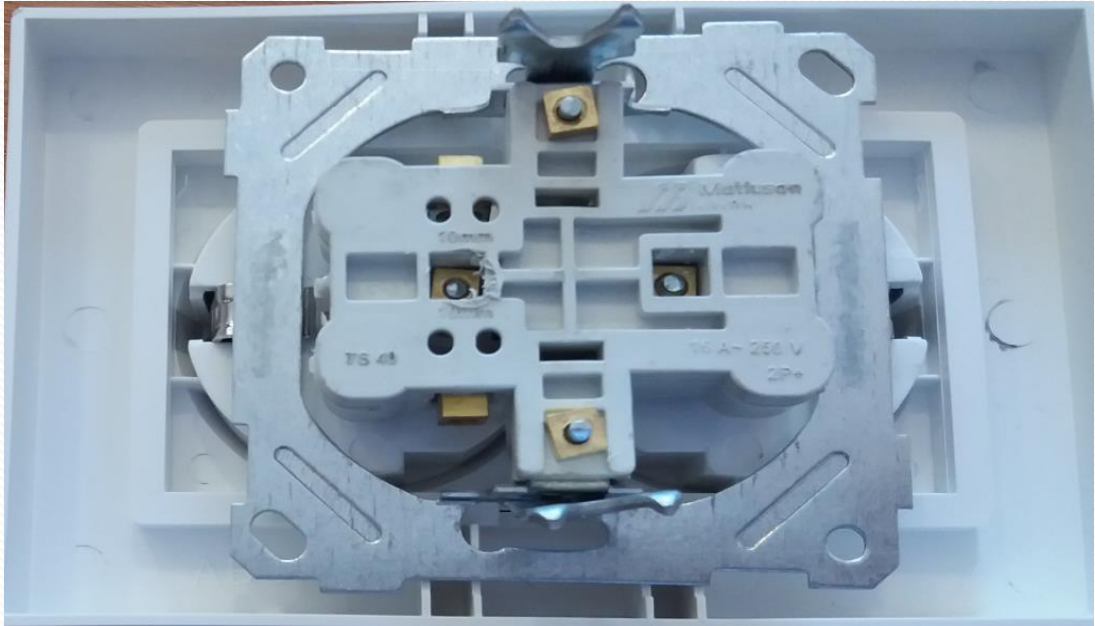

## BAĞLANTI ŞEMASI

## İKİLİ TOPRAKLI PRİZ / DOUBLE TOPRAKLI PRİZ

- Ev ve benzeri yerlerdeki topraklama hattı olan tesisatlar da, topraklama gerektiren cihazların çalıştırılması için kullanılır. Tesisatta Faz, Nötr ve Topraklama devreleri bağlanır.

## İKİLİ PRİZ / İKİLİ TOPRAKSIZ PRİZ

- Ev ve benzeri yerlerdeki topraklama hattı gerektirmeyen tesisatlar da, topraklama gerektirmeyen cihazların çalıştırılması için kullanılır. Tesisatta Faz ve Nötr devreleri bağlanır.