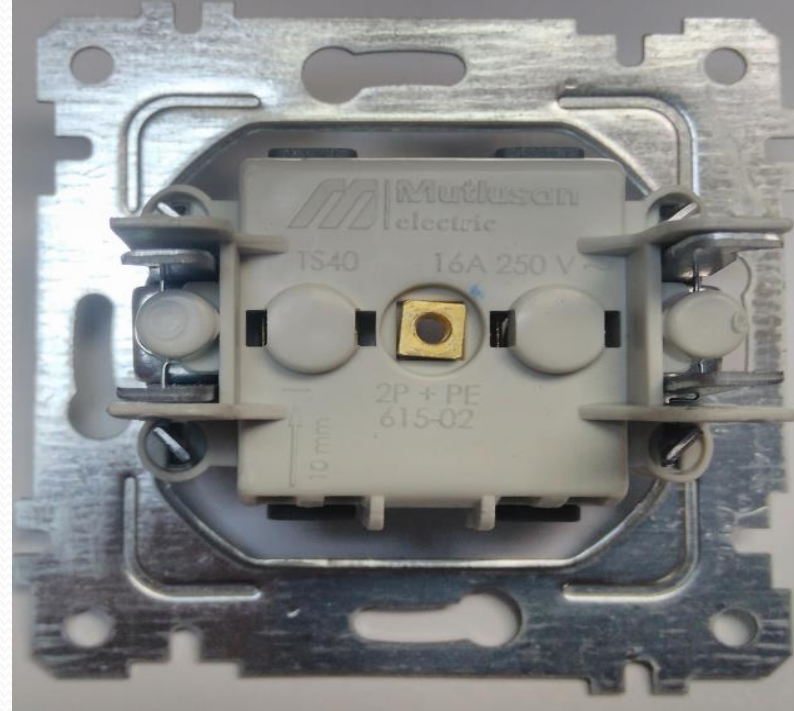

# TOPRAKLI PRİZ

- Ev ve benzeri yerlerdeki topraklama hattı olan tesisatlar da, topraklama gerektiren cihazların çalıştırılması için kullanılır. Tesisatta Faz, Nötr ve Topraklama devreleri bağlanır.

## PRİZ / TOPRAKSIZ PRİZ

- Ev ve benzeri yerlerdeki topraklama hattı gerektirmeyen tesisatlar da, topraklama gerektirmeyen cihazların çalıştırılması için kullanılır. Tesisatta Faz ve Nötr devreleri bağlanır.

## BAĞLANTI ŞEMASI

## İKİLİ TOPRAKLI PRİZ / DOUBLE TOPRAKLI PRİZ

- Ev ve benzeri yerlerdeki topraklama hattı olan tesisatlar da, topraklama gerektiren cihazların çalıştırılması için kullanılır. Tesisatta Faz, Nötr ve Topraklama devreleri bağlanır.