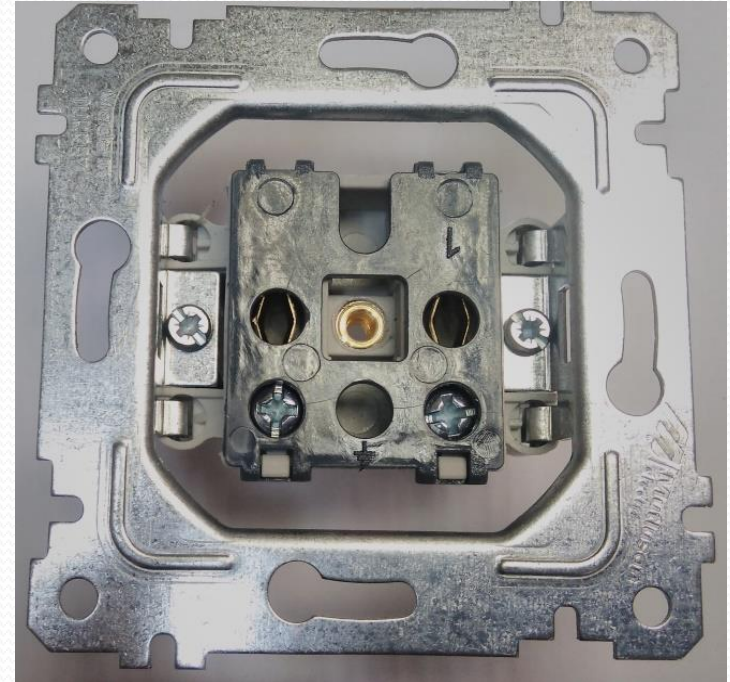

# RİTA PRİZ GRUBU TEKNİK ÖZELLİKLER

|                                      |  |
|--------------------------------------|--|
| Beyan akımı (A)                      | 16A  |
| Beyan gerilimi (V)                   | 250V AC  |
| IP değeri                            | 20   |
| Kontak                               | MS 70 ( %70 Bakır oranına sahip pirinç metal ) |
| Çerçeve + kapak hammadde             | ABS  |
| Akım taşıyan gövde/çekirdek hammadde | PA 6 (Polyamid)                                |
| Örtücü parçası hammadde              | PC (Polycarbon)                                |
| Montaj şekli                         | Sıva altı                                      |
| Tip                                  | Vidalı bağlantı                                |

# TOPRAKLI PRİZ

- Ev ve benzeri yerlerdeki topraklama hattı olan tesisatlar da, topraklama gerektiren cihazların çalıştırılması için kullanılır. Tesisatta Faz, Nötr ve Topraklama devreleri bağlanır.

## PRİZ / TOPRAKSIZ PRİZ

- Ev ve benzeri yerlerdeki topraklama hattı gerektirmeyen tesisatlar da, topraklama gerektirmeyen cihazların çalıştırılması için kullanılır. Tesisatta Faz ve Nötr devreleri bağlanır.